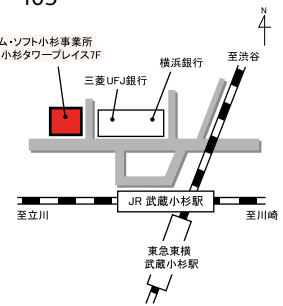

小杉事業所

〒211-0063
神奈川県川崎市中原区小杉町 1-403
武蔵小杉タワープレイス 7F
TEL:044-739-3363
FAX:044-739-3362
●東急
東横線 武蔵小杉駅 徒歩2分
●JR
南武線 武蔵小杉駅 徒歩2分
横須賀線 武蔵小杉駅 徒歩15分