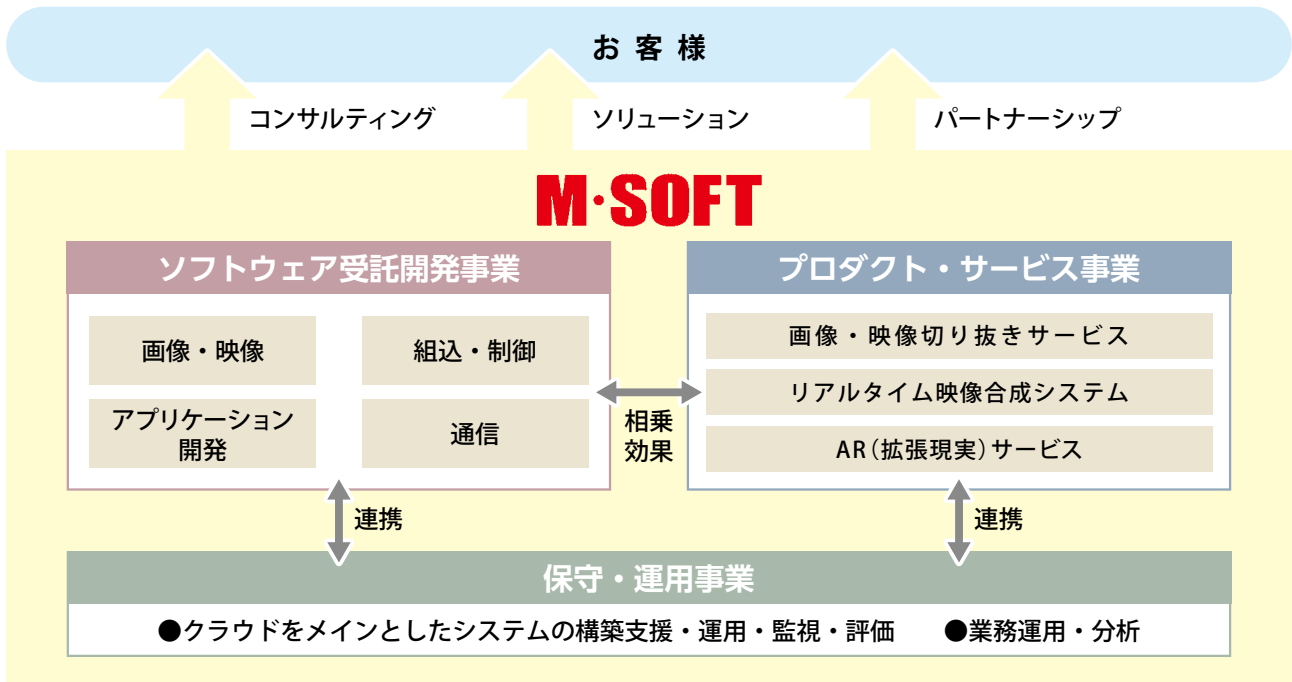

I T技術を創造する人、そしてそれらを利用する
すべての人との接点を大切に、ソフトウェアによる新しい生活、
ワクワクする未来の開拓を目指して、
今後も皆さまとともに邁進いたします。

代表取締役社長

佐藤 圭介

■ 事業内容

エム・ソフトは、「画像技術」をコアとして成長を続けています。

主要な事業として、高い技術力でお客様のご要望に応える「ソフトウェア受託開発事業」、独自技術で未来を切り拓く「プロダクト・サービス事業」、きめ細かな対応で安全・安心を提供する「保守・運用事業」を展開しています。それぞれの事業が相互に連携しながら、お客様に快適なサービスをお届けします。