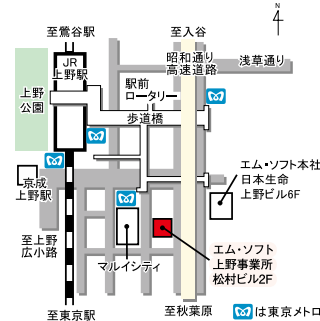

■ **本社・事業所一覧**

本社

〒110-0015
 東京都台東区東上野 2-18-10
 日本生命上野ビル 6F
 TEL:03-5807-2300(代)
 FAX:03-5807-2500
 ●東京メトロ
 銀座線・日比谷線
 上野駅 3番出口 徒歩0分
 ●JR
 上野駅 徒歩3分

上野事業所

〒110-0005
 東京都台東区上野 6-16-20
 松村ビル 2F
 TEL:03-5812-4440
 FAX:03-5812-4447
 ●JR
 上野駅 徒歩3分

小杉事業所

〒211-0063
 神奈川県川崎市中原区小杉町 1-403
 武蔵小杉タワープレイス 7F
 TEL:044-739-3363
 FAX:044-739-3362
 ●東急
 東横線 武蔵小杉駅 徒歩2分
 ●JR
 南武線 武蔵小杉駅 徒歩2分
 横須賀線 武蔵小杉駅 徒歩15分

宇都宮事業所

〒321-3226
 栃木県宇都宮市ゆいの杜 1-5-40
 とちぎ産業交流センタービル 307
 TEL:028-670-0035
 FAX:028-670-0036
 ●JR
 宇都宮駅東口 9km