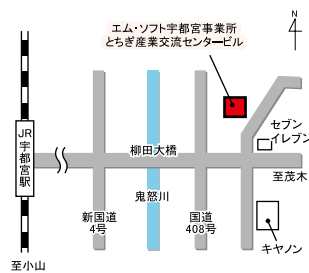

宇都宮事業所

〒321-3226
栃木県宇都宮市ゆいの杜 1-5-40
とちぎ産業交流センタービル 307
TEL:028-670-0035
FAX:028-670-0036
●JR
宇都宮駅東口 9km