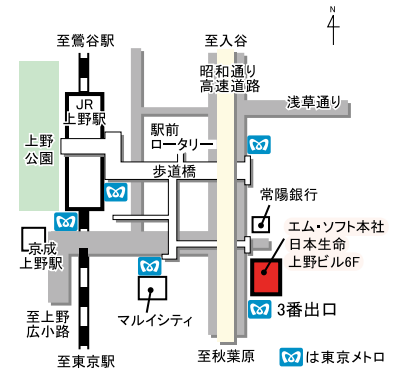

■ **本社・事業所一覧**

本社

〒110-0015
東京都台東区東上野 2-18-10
日本生命上野ビル 6F
TEL:03-5807-2300(代)
FAX:03-5807-2500
●東京メトロ
銀座線・日比谷線
上野駅 3番出口 徒歩0分
●JR
上野駅 徒歩3分